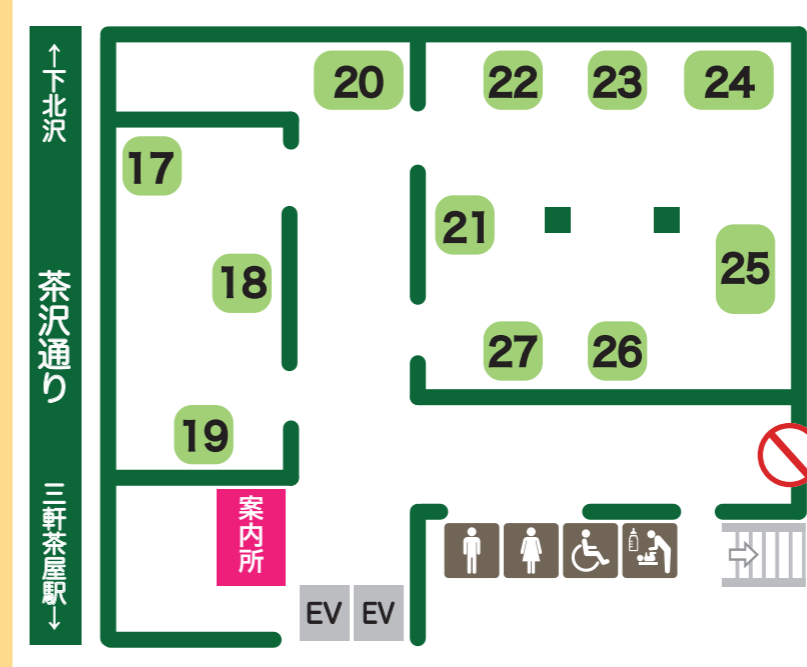

5階

■オンデマンド機印刷による記念品の作成

21 株式会社大塚商会

■東京商工会議所 PR

22 東京商工会議所世田谷支部青年部

■模擬紙幣を用いたお札の数え方教室

23 世田谷信用金庫

■コンピューター通信の仕組みを学ぶ

24 東京クロスシティロータリークラブ
東京オーキッド世田谷南ロータリーアクトクラブ
東京府中ロータリーアクトクラブ

■電気工事士試験のプチ体験
(スイッチ配線キットを使った体験)

25 東京都電気工事工業組合世田谷地区本部青年部会

■薬の無料相談
■血圧測定
■体成分測定

26 (一社)世田谷区薬剤師会

■中小企業診断士による経営相談

27 (一社)せたがや中小企業経営支援センター

■イータ君ペーパークラフトづくり
■税金クイズ

17 (公社)世田谷・北沢・玉川法人会青年部会

ひのき
■木材(檜)の端材を使ったはしづくり

19 (公社)世田谷工業振興協会青年部会

■税の絵はがきコンクール作品展示

18 (公社)世田谷・北沢・玉川法人会青年部会

■折り紙などの工作やカードゲーム体験
■活動 PR

20 日本ボーイスカウト東京連盟世田谷地区