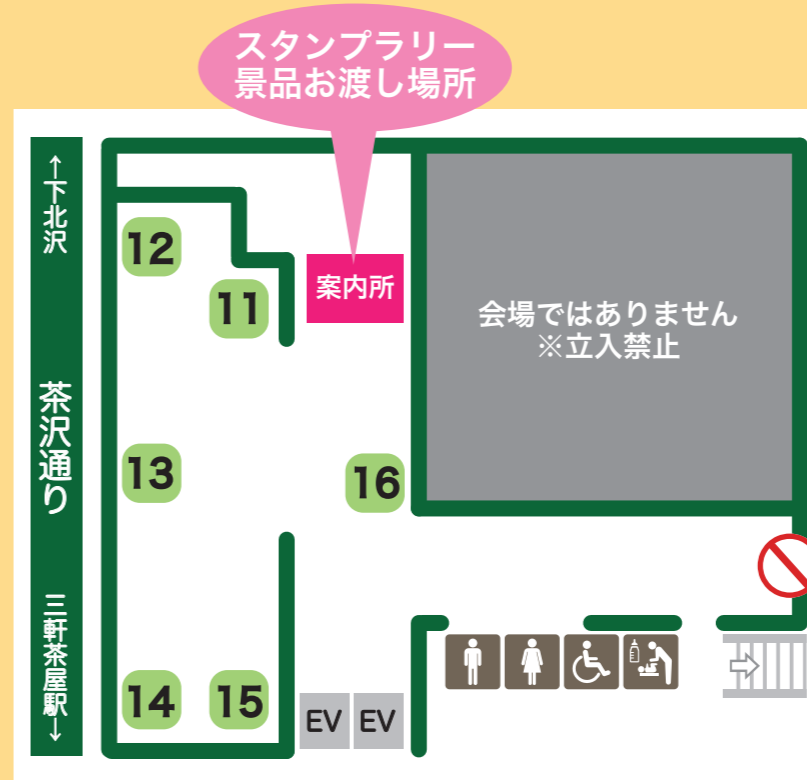

世田谷産業プラザ 会場内のご案内

※会場内は禁煙です
※エレベーター混雑時は階段をご利用ください

3階

■STEAM 教育用ロボットによる
お菓子釣りゲーム

11 Luominen Lab(ルオミネンラボ)

■運転シミュレーターを使用した
運転者適性診断

12 (一社)東京都トラック協会世田谷支部

■耐震住宅模型の作成(お子さま向け)