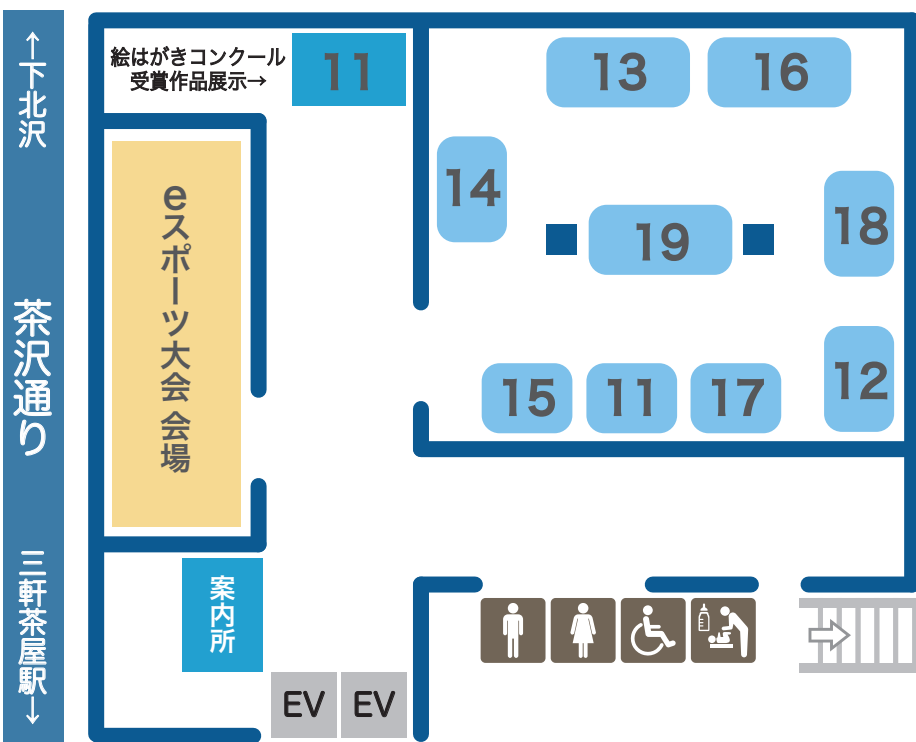

世田谷産業プラザ5階

- イータ君ペーパークラフトづくり
- 税金のことを分かりやすく伝える活動
- 税に関する絵はがきコンクール受賞作品展示

11 (公社)世田谷法人会青年部会・(公社)北沢法人会青年部会・(公社)玉川法人会青年部会

- 運転シュミレーターで運転者適正診断
- 安全運転への啓蒙活動

12 (一社)東京都トラック協会世田谷支部

- 電気工事士試験のプチ体験
(スイッチ配線キットを使った体験)

13 東京都電気工事工業組合世田谷地区本部青年部会

- 耐震住宅模型の作成体験
- 家具転倒防止金具、火災警報器、感震ブレーカーなどの展示

14 世田谷区建設団体防災協議会・世田谷区住宅相談連絡協議会

★スタンプラリーの景品は
エレベーター横の案内所
にてお渡しします

会場内のご案内

※会場内は禁煙です
※エレベーター混雑時は階段をご利用ください

せたがや産業フェスタ2022

- 建築無料相談
- 建築写真や建築模型の展示など