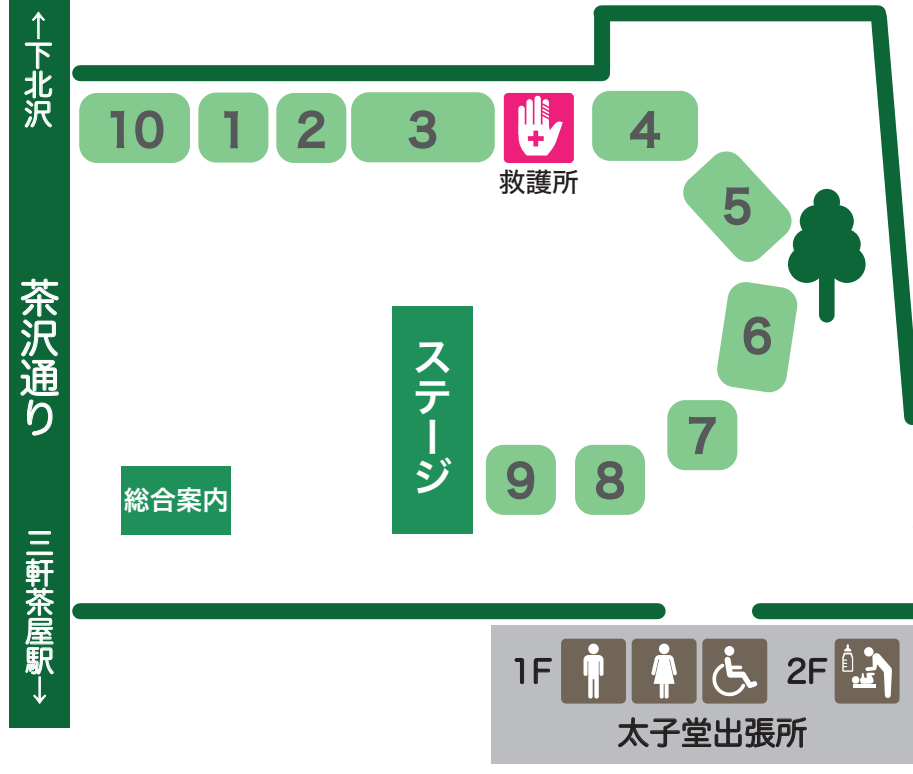

18 (公社)東京青年会議所世田谷区委員会

- ものづくり体験
木を削ってマイ箸作り

19 (公社)世田谷工業振興協会青年部会

三軒茶屋ふれあい広場

せたがや産業フェスタ2022

会場内のご案内

※会場内は禁煙です
※自転車の乗入れ・駐輪はできません

- せたがやそだちの農産物販売
※せたがやそだちは世田谷区内の畑で育てた採れたて、新鮮な農産物です。