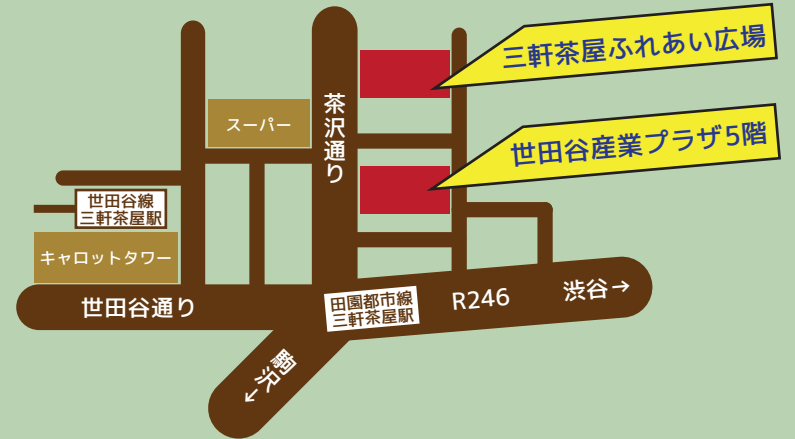

ものづくり・ひとづくり・まちづくり

2022年10月22日(土) 10時～16時
三軒茶屋ふれあい広場・世田谷産業プラザ5階

主催	「せたがや産業フェスタ2022」実行委員会
実行委員会 構成団体	東京商工会議所世田谷支部青年部 世田谷区商店街連合会青年部 (公社)世田谷工業振興協会青年部会 世田谷区農業青年連絡協議会 (公社)世田谷法人会青年部会 (公社)北沢法人会青年部会 (公社)玉川法人会青年部会 (公社)東京青年会議所世田谷区委員会
共催	世田谷区 (公財)世田谷区産業振興公社
後援	世田谷区教育委員会

ホームページ

会場案内 車両や自転車の通行が多い通りに面していますので会場を歩き来す際には必ず歩道をご通行ください。

こどもスタンプラリー

2つの会場を回ってスタンプを集めてね。
すべて集めたら、世田谷産業プラザ5階の
案内所までお越しください。
ステキな景品をプレゼントします!
※先着順・無くなり次第終了

ふれあい広場 ステージプログラム

時間	内容	備考
10:00～10:20	開会式	ステージイベント
10:30～11:10	キラリ輝く個店グランプリ表彰式	モニターでの動画上映
11:15～11:50	団体ステージPR・団体PR動画上映	
11:55～12:15	商店街動画コンテストPR動画上映	
12:15～12:35	eスポーツ会場の当日録画動画上映	
12:45～13:05	ゆるキャラ大集合①	
13:05～13:25	CM協賛動画上映	
13:30～14:00	イラストグランプリ表彰式	
14:00～14:20	団体PR動画上映	
14:20～14:40	ゆるキャラ大集合②	
14:40～15:00	eスポーツ会場の当日録画動画上映	
15:00～15:20	CM協賛動画上映	
15:20～15:40	商店街動画コンテストPR動画上映	
15:50～16:00	閉会式・閉会宣言	