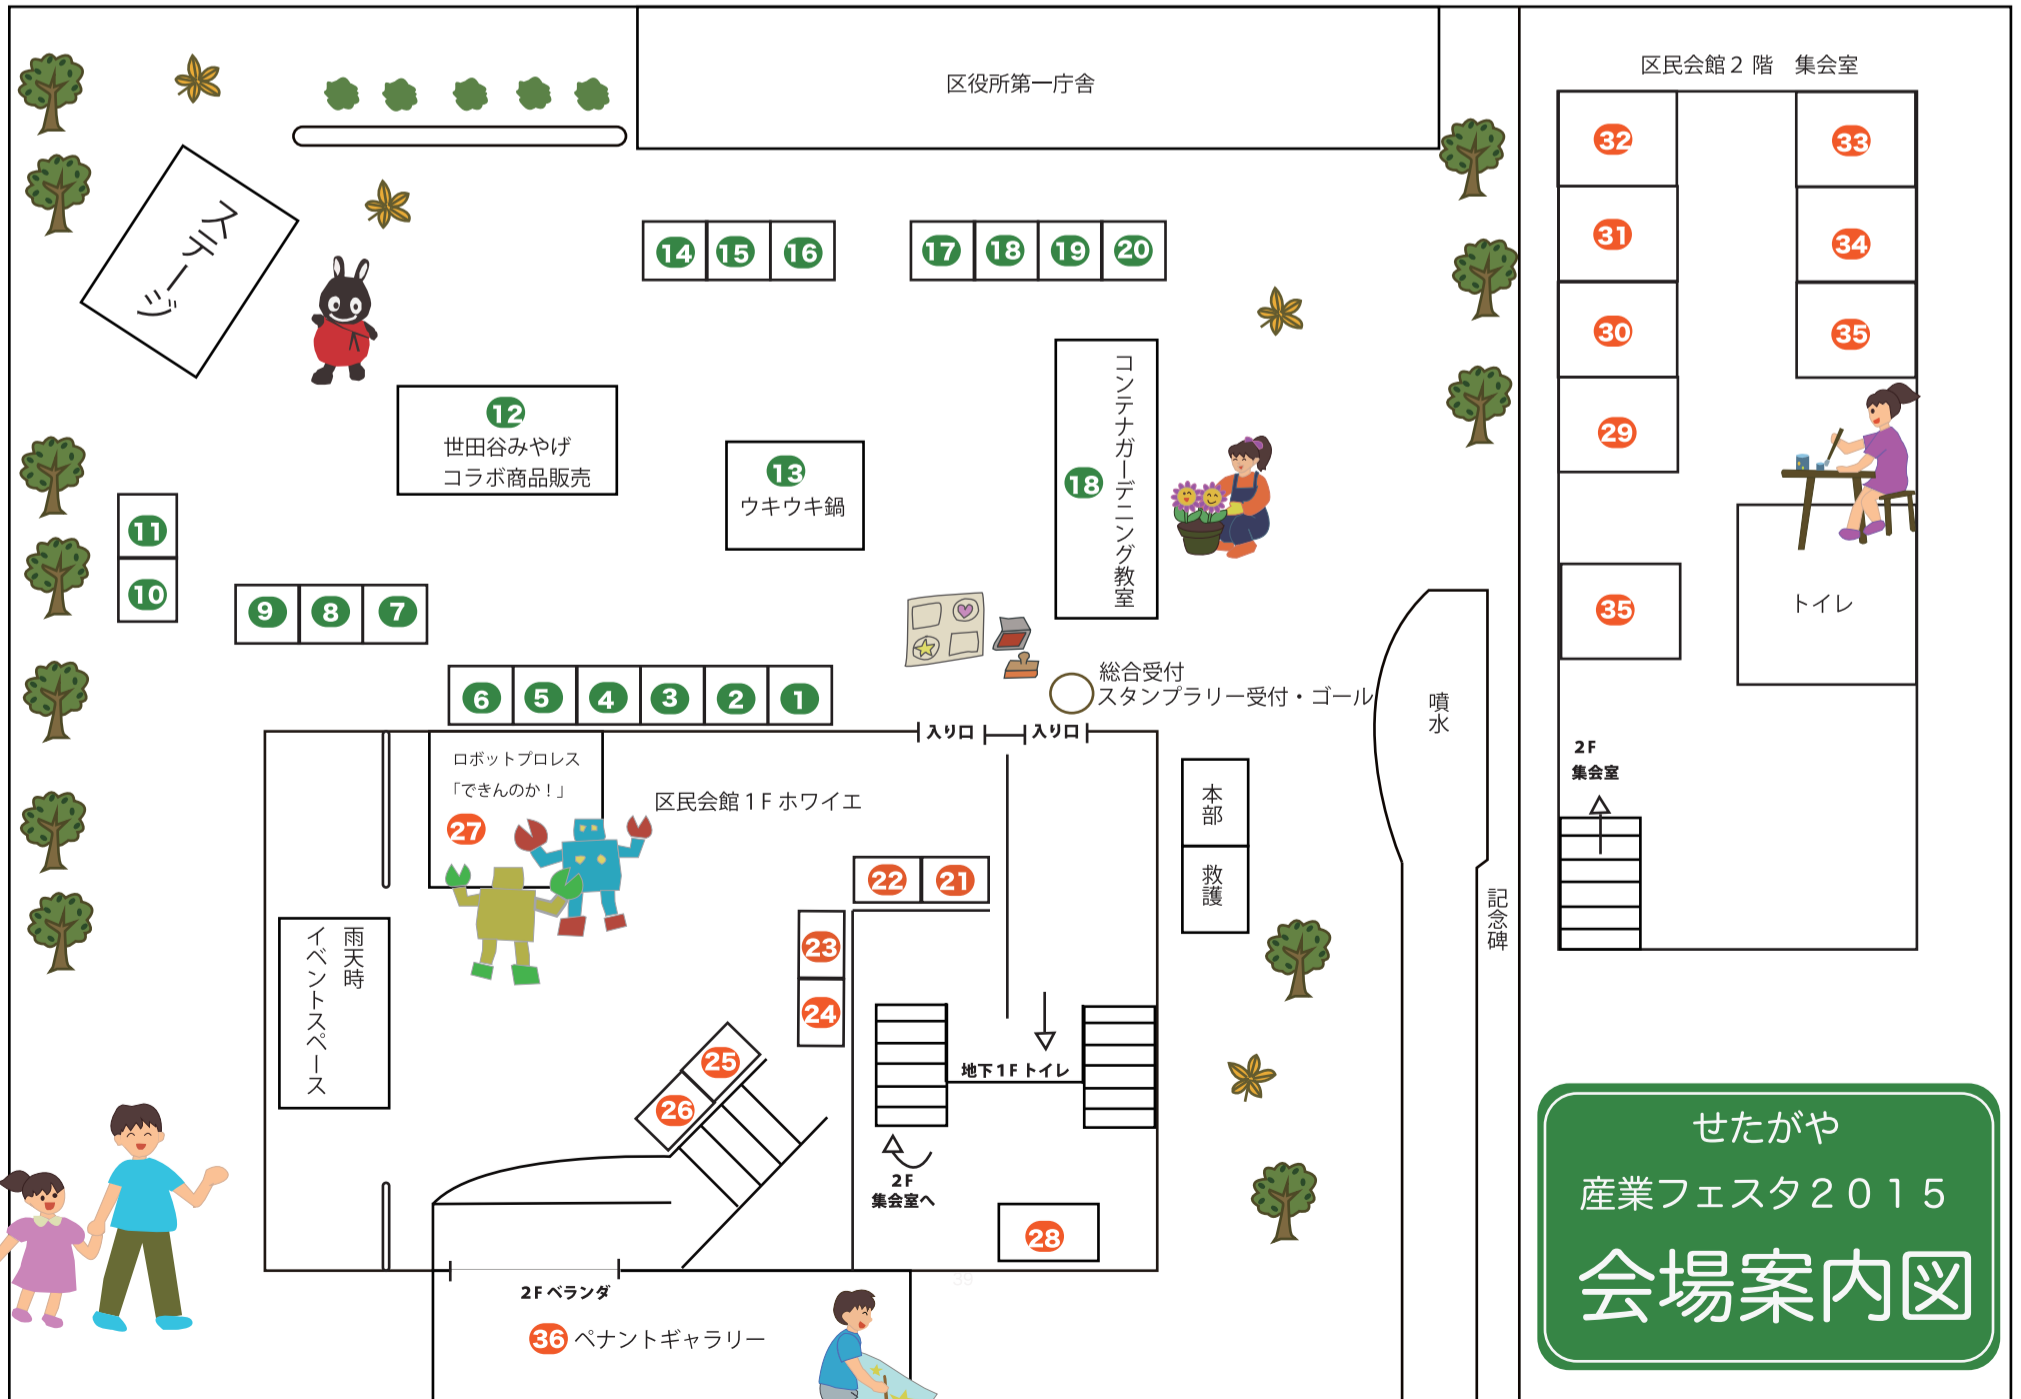

団体名	出展内容
1 東京商工会議所世田谷支部	障害者就労支援団体による喫茶（コーヒー、クッキー等の販売）、子供向けゲームコーナー
2 世田谷区保護司会世田谷分区	犯罪や非行防止の広報活動
3 (株) 樫出版社	本の販売、閲覧
4 (株) 華コーポレーション	製品（プロポリス等）PR・販売、健康アドバイス
5 東京世田谷南ロータリークラブ	活動内容のアピール、ゲームコーナー（輪投げ）、バザー
6 昭和信用金庫	当金庫概要、商品、イベント等のPR
7 (一社) せたがや中小企業経営支援センター	無料経営相談
8 東京世田谷ライオンズクラブ	(被災地支援を兼ねた) 茨城県潮来市の新米・野菜販売ほか
9 (株) スズゼン	いわしのげんこつ、さつまスティック、焼きとうもろこし等の販売
10 (一社) 玉名観光協会 玉名市産業経済部六次産業推進課	玉名市の農村水産物を活かして作られた加工品の販売・PR
11 群馬県川場村（世田谷川場ふるさと公社）	川場村農産物及び加工品の販売ほか
12 世田谷みやげ出展店舗	出展店舗名 御菓子司 竹翁堂、川国風味 小林、経営自然食品センター、ママのどんからし、武蔵野うどん じんご、(株)メルカード東京農大、ロンアンドメリー、洋菓子ヴィヨン、亀屋、世田谷ファームランドほか、世田谷みやげを販売 コラボ商品販売
13 世田谷区商店街連合会	ウキウキ鍋、焼きそば、共通商品券等の販売ほか
14 東京ガスライフバル南世田谷・西部支店	ピピットコンロによる調理実演及び試食ほか
15 (公社) 世田谷工業振興協会青年部	香りをかいで当てるコーナー、絵のチップ・輪切りの無料配布
16 (公社) 東京青年会議所世田谷区委員会	青年会議所の活動内容の紹介、バルーンアート
17 (一社) 東京都建築士事務所協会世田谷支部	無料建築相談、耐震診断、DVD 放映、建築模型展示

団体名	出展内容
18 世田谷区農業青年連絡協議会	世田谷産野菜・花卉即売会、コンテナガーデニング教室
19 (株) クレスト	自社開発アプリ展示・上映
20 世田谷区共通番号制度準備担当課	マイナンバー制度 PR
21 (公社) 世田谷法人会青年部会	税のPR 活動
22 (株) キンカン	製品PR
23 東京都社会保険労務士会 世田谷支部	労働・年金問題の相談会
24 労働相談情報センター大崎事務所 (東京都産業労働局)	世田谷区在住在勤者に対する労働行政サービスPR(パネル展示、小冊子配布、相談コーナー、労働クイズ、動画放映等)
25 世田谷区薬剤師会	薬の無料相談、呼気中のCO濃度測定、健康測定
26 ボーイスカウト世田谷地区	ボーイスカウトPR、ゲーム
27 ロボットプロレス「できんのか!」	二足歩行ロボットによるプロレス (ロボットエンターテインメントショー)
28 国士館大学工学部 (モビリティクラブ)	学生フォーミュラ大会車両の展示
29 白石紋章店 (紋章上絵師)	色紙、家紋額等の展示
30 国士館大学工学部 (健康医工学系)	脳波計、脈波計等の測定機器を用いた各種身体データ測定
31 東京都電気工事工業組合 世田谷地区本部青年部会	延長コード制作体験
32 東京都市大学	科学体験教室「ブラレールでニアモーターカー」
33 世田谷区立小学校教育研究会理科部	科学実験の演示コーナー 科学工作コーナー (短時間で作れる科学工作)
34 東京都立総合工科高等学校 (定時制)	体験教室 (サンドブラストによるオリジナルグラス作り)
35 (公社) 世田谷工業振興協会青年部	体験教室 (ペン立て、コースター作り、マイ箸づくり)
36 世田谷区商店街連合会青年部	ペナントギャラリー

せたがや
産業フェスタ2015
会場案内図

※出展団体及び会場の出展ブース等の配置は、予告なく変更する場合があります。