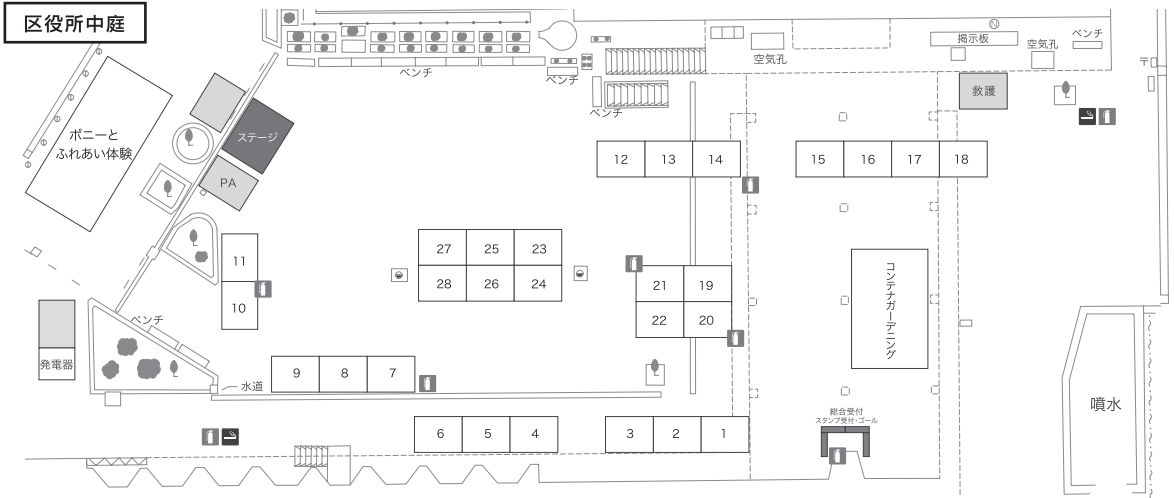

※プログラムは、予告なく変更する場合があります。 / 当日の天候等により一部プログラムを中止する場合があります。

施設案内図

- 1・2 ... 東京商工会議所世田谷支部
- 3 ... 世田谷区保護委員会
- 4 ... 薬物乱用防止推進世田谷地区協議会
- 5 ... 世田谷区薬剤師会
- 6 ... 東京世田谷南口ターリークラブ
- 7 ... (株)スズゼン
- 8 ... 東京世田谷ライオンズクラブ
- 9 ... 玉名物産協会/(一社)玉名観光協会
- 10・11 ... (株)世田谷川場ふるさと公社
- 12 ... 東京ガス(株)西部支部
- 13 ... (公社)世田谷工業振興協会
- 14 ... (公社)東京青年会議所世田谷区委員会
- 15 ... (株)華コーポレーション
- 16・17 ... 世田谷区内農協協議会
- 18 ... (株)松陰会館
- 19~22 ... 世田谷区商店街連合会
- 23~28 ... 世田谷みやげ

※会場レイアウトは予告なく変更する場合があります。

■「せたがや産業フェスタ」とは…せたがや未来博をリニューアルし、世田谷区内の産業をもっと身近に感じてもらうために新たに生まれ変わったイベントです。

■主催:「せたがや産業フェスタ2014」実行委員会/実行委員会構成団体:世田谷区商店街連合会青年部、(公社)世田谷工業振興協会青年部、世田谷区農業青壮年連絡協議会、(公社)東京青年会議所世田谷区委員会、(公社)世田谷法人会青年部会、(公社)北沢法人会青年部会、(公社)玉川法人会青年部会 ■共催:世田谷区、(公財)世田谷区産業振興公社 ■後援:世田谷区教育委員会 ■後援・協賛:東京商工会議所世田谷支部、世田谷区商店街連合会、(公社)世田谷工業振興協会、世田谷区内農協協議会、東京世田谷南口ターリークラブ、国際ソロプチミスト東京一校、昭和信用金庫、一柳亭レストランけやき、(株)アドバンスクリヤマ ■事務局:(公財)世田谷区産業振興公社 ■出展団体一覧:世田谷区商店街連合会、世田谷区内農協協議会、東京商工会議所世田谷支部、東京世田谷南口ターリークラブ、東京世田谷ライオンズクラブ、東京都電気工事工業組合世田谷地区本部青年部会、(株)スズゼン、東京ガス(株)西部支部、(株)松陰会館、(株)世田谷川場ふるさと公社、世田谷物産観光有限責任事業組合、(公財)世田谷区産業振興公社、玉名物産協会、(一社)玉名観光協会、(公社)世田谷工業振興協会、(公社)東京青年会議所世田谷区委員会、(公社)世田谷法人会、世田谷区薬剤師会、東京都薬物乱用防止推進世田谷地区協議会、東京都社会保険労務士会 世田谷支部、せたがや中小企業経営支援センター、世田谷区保護委員会 世田谷分区分、株式会社キンカン、(株)華コーポレーション、国士館大学理工学部、世田谷区立小学校教育研究会理科部、東京都立総合工科大学、紋章上絵師(白石紋章店) ※ 順不同・敬称略 / ※ (公社)・公益社団法人・(公財)・公益財団法人・(一社)……一般社団法人・(株)……株式会社