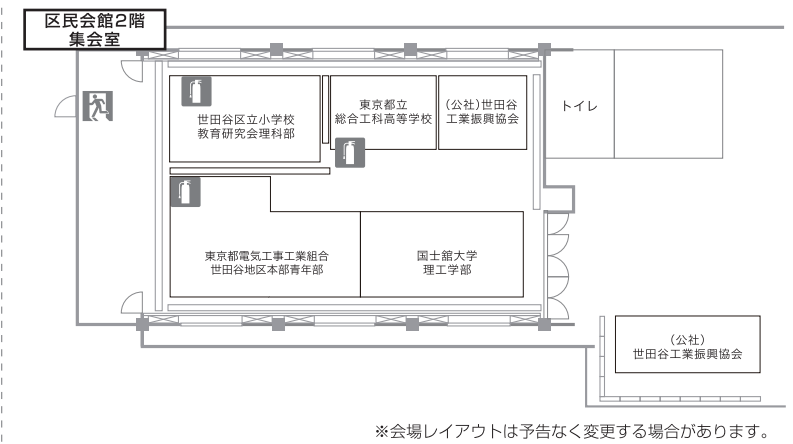

※プログラムは、予告なく変更する場合があります。 / 当日の天候等により一部プログラムを中止する場合があります。

施設案内図

- 1・2 ... 東京商工会議所世田谷支部
- 3 ... 世田谷区保護委員会
- 4 ... 薬物乱用防止推進世田谷地区協議会
- 5 ... 世田谷区薬剤師会
- 6 ... 東京世田谷南口ターリークラブ
- 7 ... (株)スズゼン
- 8 ... 東京世田谷ライオンズクラブ
- 9 ... 玉名物産協会/(一社)玉名観光協会
- 10・11 ... (株)世田谷川場ふるさと公社
- 12 ... 東京ガス(株)西部支部
- 13 ... (公社)世田谷工業振興協会
- 14 ... (公社)東京青年会議所世田谷区委員会
- 15 ... (株)華コーポレーション
- 16・17 ... 世田谷区内農協協議会
- 18 ... (株)松陰会館
- 19~22 ... 世田谷区商店街連合会
- 23~28 ... 世田谷みやげ

※会場レイアウトは予告なく変更する場合があります。

■「せたがや産業フェスタ」とは…せたがや未来博をリニューアルし、世田谷区内の産業をもっと身近に感じてもらうために新たに生まれ変わったイベントです。

■主催:「せたがや産業フェスタ2014」実行委員会/実行委員会構成団体:世田谷区商店街連合会青年部、(公社)世田谷工業振興協会青年部、世田谷区農業青壮年連絡協議会、(公社)東京青年会議所世田谷区委員会、(公社)世田谷法人会青年部会、(公社)北沢法人会青年部会、(公社)玉川法人会青年部会 ■共催:世田谷区、(公財)世田谷区産業振興公社 ■後援:世田谷区教育委員会 ■後援・協賛:東京商工会議所世田谷支部、世田谷区商店街連合会、(公社)世田谷工業振興協会、世田谷区内農協協議会、東京世田谷南口ターリークラブ、国際ソロプチミスト東京一校、昭和信用金庫、一柳亭レストランけやき、(株)アドバンスクリヤマ ■事務局:(公財)世田谷区産業振興公社 ■出展団体一覧:世田谷区商店街連合会、世田谷区内農協協議会、東京商工会議所世田谷支部、東京世田谷南口ターリークラブ、東京世田谷ライオンズクラブ、東京都電気工事工業組合世田谷地区本部青年部会、(株)スズゼン、東京ガス(株)西部支部、(株)松陰会館、(株)世田谷川場ふるさと公社、世田谷物産観光有限責任事業組合、(公財)世田谷区産業振興公社、玉名物産協会、(一社)玉名観光協会、(公社)世田谷工業振興協会、(公社)東京青年会議所世田谷区委員会、(公社)世田谷法人会、世田谷区薬剤師会、東京都薬物乱用防止推進世田谷地区協議会、東京都社会保険労務士会 世田谷支部、せたがや中小企業経営支援センター、世田谷区保護委員会 世田谷分区分、株式会社キンカン、(株)華コーポレーション、国士館大学理工学部、世田谷区立小学校教育研究会理科部、東京都立総合工科大学、紋章上絵師(白石紋章店) ※ 順不同・敬称略 / ※ (公社)・公益社団法人・(公財)・公益財団法人・(一社)……一般社団法人・(株)……株式会社