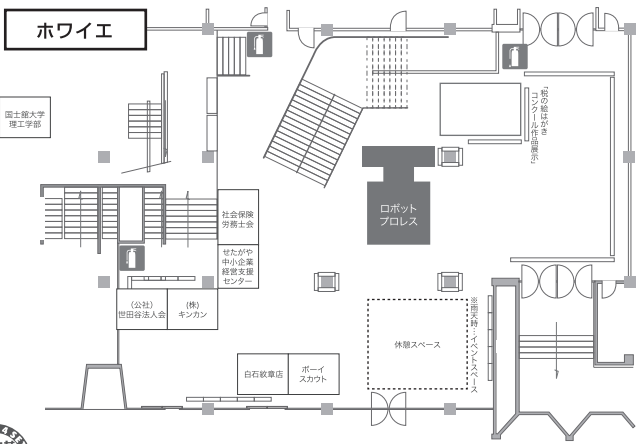

※プログラムは、予告なく変更する場合があります。 / 当日の天候等により一部プログラムを中止する場合があります。

施設案内図

- 1・2 ... 東京商工会議所世田谷支部
- 3 ... 世田谷区保護委員会
- 4 ... 薬物乱用防止推進世田谷地区協議会
- 5 ... 世田谷区薬剤師会
- 6 ... 東京世田谷南口ターリークラブ
- 7 ... (株)スズゼン
- 8 ... 東京世田谷ライオンズクラブ
- 9 ... 玉名物産協会/(一社)玉名観光協会
- 10・11 ... (株)世田谷川場ふるさと公社
- 12 ... 東京ガス(株)西部支部
- 13 ... (公社)世田谷工業振興協会
- 14 ... (公社)東京青年会議所世田谷区委員会
- 15 ... (株)華コーポレーション
- 16・17 ... 世田谷区内農協協議会
- 18 ... (株)松陰会館
- 19~22 ... 世田谷区商店街連合会
- 23~28 ... 世田谷みやげ

※会場レイアウトは予告なく変更する場合があります。

■「せたがや産業フェスタ」とは…せたがや未来博をリニューアルし、世田谷区内の産業をもっと身近に感じてもらうために新たに生まれ変わったイベントです。

■主催:「せたがや産業フェスタ2014」実行委員会/実行委員会構成団体:世田谷区商店街連合会青年部、(公社)世田谷工業振興協会青年部、世田谷区農業青壮年連絡協議会、(公社)東京青年会議所世田谷区委員会、(公社)世田谷法人会青年部会、(公社)北沢法人会青年部会、(公社)玉川法人会青年部会 ■共催:世田谷区、(公財)世田谷区産業振興公社 ■後援:世田谷区教育委員会 ■後援・協賛:東京商工会議所世田谷支部、世田谷区商店街連合会、(公社)世田谷工業振興協会、世田谷区内農協協議会、東京世田谷南口ターリークラブ、国際ソロプチミスト東京一校、昭和信用金庫、一柳亭レストランけやき、(株)アドバンスクリヤマ ■事務局:(公財)世田谷区産業振興公社 ■出展団体一覧:世田谷区商店街連合会、世田谷区内農協協議会、東京商工会議所世田谷支部、東京世田谷南口ターリークラブ、東京世田谷ライオンズクラブ、東京都電気工事工業組合世田谷地区本部青年部会、(株)スズゼン、東京ガス(株)西部支部、(株)松陰会館、(株)世田谷川場ふるさと公社、世田谷物産観光有限責任事業組合、(公財)世田谷区産業振興公社、玉名物産協会、(一社)玉名観光協会、(公社)世田谷工業振興協会、(公社)東京青年会議所世田谷区委員会、(公社)世田谷法人会、世田谷区薬剤師会、東京都薬物乱用防止推進世田谷地区協議会、東京都社会保険労務士会 世田谷支部、せたがや中小企業経営支援センター、世田谷区保護委員会 世田谷分区分、株式会社キンカン、(株)華コーポレーション、国士館大学理工学部、世田谷区立小学校教育研究会理科部、東京都立総合工科大学、紋章上絵師(白石紋章店) ※ 順不同・敬称略 / ※ (公社)・公益社団法人・(公財)・公益財団法人・(一社)……一般社団法人・(株)……株式会社