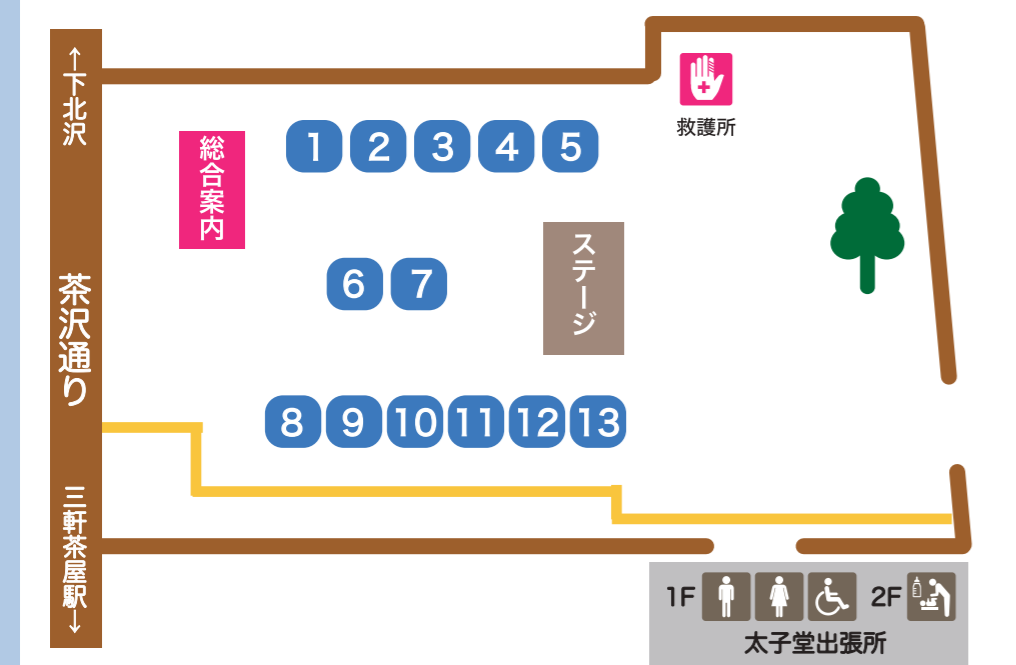

三軒茶屋ふれあい広場 会場内のご案内

※会場内は禁煙です ※自転車の乗入れ・駐輪はできません

- | | |
|--|---|
| 1 世田谷区商店街連合会
■せたがやPayのPR | 8 東京商工会議所世田谷支部青年部
■東京商工会議所 PR |
| 2 (公財)世田谷区産業振興公社
■「世田谷みやげ」の販売・PR | 9 世田谷区農業青壮年連絡協議会
■世田谷産農産物を使った加工品(スムージー)の販売 |
| 3 フェアトレードタウン世田谷推進委員会
■エシカル消費に関するパネル展示とアクションアンケート | 10 世田谷区 消費生活課
■世田谷区のエシカル消費 |
| 4 (一社)せたがや中小企業経営支援センター
■中小企業診断士による経営相談 | 11 東京都社会保険労務士会世田谷支部
■年金・労働など社会保険制度全般の相談会 |
| 5 東京都整備振興会 世田谷支部
■EV点検・整備の紹介 | 12 世田谷区保護司会 世田谷分區
■社会を明るくする運動啓発活動(犯罪や非行防止の啓発活動) |
| 6 石川県
■石川県の特産品販売 | 13 群馬県川場村
■川場村産の農産物の販売(りんご、飲むヨーグルト、こんにゃく製品、味噌、漬物、秋野菜、はちみつ等) |
| 7 L'ARROSOIR (アロソワール)
■生花・ドライフラワー・花雑貨販売とワークショップ | |

世田谷産業プラザ3階 会場内のご案内

※会場内は禁煙です ※エレベーター混雑時は階段をご利用ください

- | | |
|--|--|
| 14 (公社)世田谷・北沢・玉川法人会青年部会
■イータ君ペーパークラフトづくり
■税金クイズ
■税の絵はがきコンクール作品展示 | 19 (公社)世田谷工業振興協会青年部会
ひのき
■木材(檜)の端材を使ったはしづくり |
| 15 世田谷区建設団体防災協議会 世田谷区住宅相談連絡協議会
■耐震住宅模型の作成(お子さま向け) | 20 世田谷区薬剤師会
■薬の無料相談
■血圧測定
■体成分測定 |
| 16 (一社)東京都トラック協会世田谷支部
■運転シミュレーターを使用した運転者適性診断 | 21 東京都電気工事工業組合世田谷地区本部青年部会
■電気工事士試験のプチ体験(スイッチ配線キットを使った体験) |
| 17 (公社)東京青年会議所世田谷区委員会
■eスポーツ | 22 Luominen Lab(ルオミネンラボ)
■体験してみよう! 廃プラスチック再利用・再活用 |
| 18 世田谷信用金庫
■模擬紙幣を用いた札勘教室 | |

来場者アンケート実施中!
 右記の二次元コードからもご回答いただけます。
 アンケートにご回答いただいた方には景品を差し上げます。世田谷産業プラザ3階の「スタンプラリー景品コーナー」へお越しください。