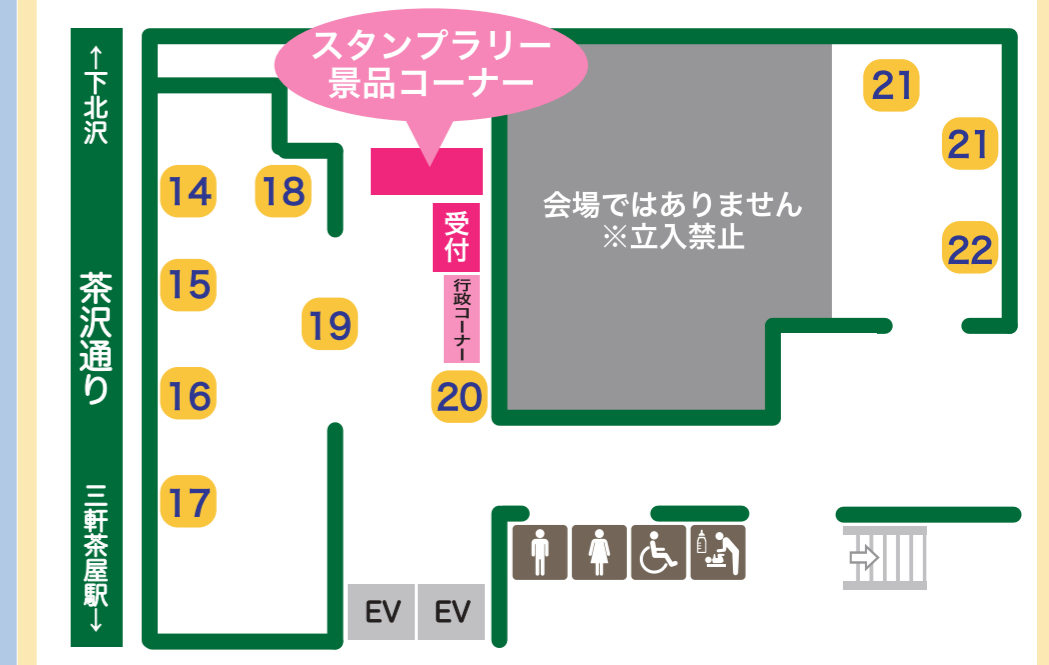

世田谷産業プラザ3階 会場内のご案内

※会場内は禁煙です ※エレベーター混雑時は階段をご利用ください

- | | |
|--|--|
| 14 (公社)世田谷・北沢・玉川法人会青年部会
■イータ君ペーパークラフトづくり
■税金クイズ
■税の絵はがきコンクール作品展示 | 19 (公社)世田谷工業振興協会青年部会
ひのき
■木材(檜)の端材を使ったはしづくり |
| 15 世田谷区建設団体防災協議会 世田谷区住宅相談連絡協議会
■耐震住宅模型の作成(お子さま向け) | 20 世田谷区薬剤師会
■薬の無料相談
■血圧測定
■体成分測定 |
| 16 (一社)東京都トラック協会世田谷支部
■運転シミュレーターを使用した運転者適性診断 | 21 東京都電気工事工業組合世田谷地区本部青年部会
■電気工事士試験のプチ体験(スイッチ配線キットを使った体験) |
| 17 (公社)東京青年会議所世田谷区委員会
■eスポーツ | 22 Luominen Lab(ルオミネンラボ)
■体験してみよう! 廃プラスチック再利用・再活用 |
| 18 世田谷信用金庫
■模擬紙幣を用いた札勘教室 | |

来場者アンケート実施中!
 右記の二次元コードからもご回答いただけます。
 アンケートにご回答いただいた方には景品を差し上げます。世田谷産業プラザ3階の「スタンプラリー景品コーナー」へお越しください。