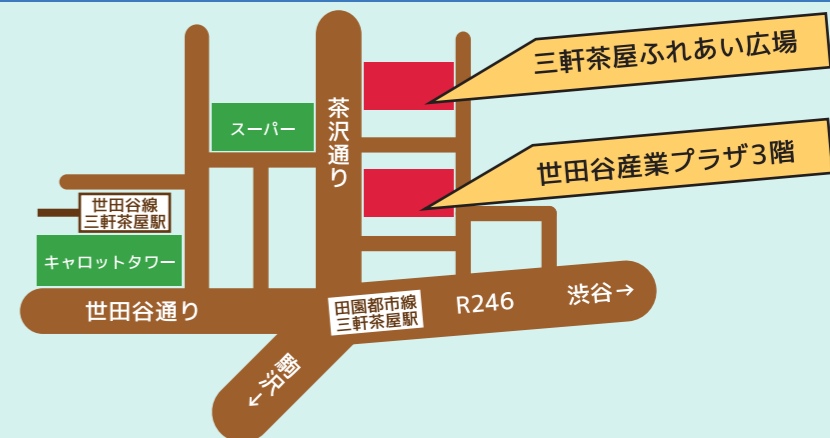

## ふれあい広場 ステージプログラム

10:00～10:20	開会式
10:30～10:35	Happy dance show in せたがや産業フェスタ
11:00～	ゆるキャラ登場
11:10～11:30	協賛団体ステージPR
13:00～13:10	世田谷ゆるキャラ大集合！
13:15～13:45	積みキング with ゆるキャラ
14:00～14:30	世田谷みやげ食リポ体験
15:00～15:30	法人会 租税教室
15:50～16:00	閉会式・閉会宣言

ものづくり・ひとづくり・まちづくり

ホームページ

2024年10月26日（土）10時～16時  
三軒茶屋ふれあい広場  
世田谷産業プラザ3階

主催	せたがや産業フェスタ実行委員会
実行委員会 構成団体	東京商工会議所世田谷支部青年部 世田谷区商店街連合会青年部 (公社)世田谷工業振興協会青年部会 世田谷区農業青壮年連絡協議会 (公社)世田谷法人会青年部会 (公社)北沢法人会青年部会 (公社)玉川法人会青年部会 (公社)東京青年会議所世田谷区委員会
共催	世田谷区・(公財)世田谷区産業振興公社
後援	世田谷区教育委員会

来場者アンケート実施中！  
右記の二次元コードからもご回答いただけます。

会場案内 車両や自転車の通行が多い通りに面していますので  
会場を歩き来する際には必ず歩道をご通行ください。