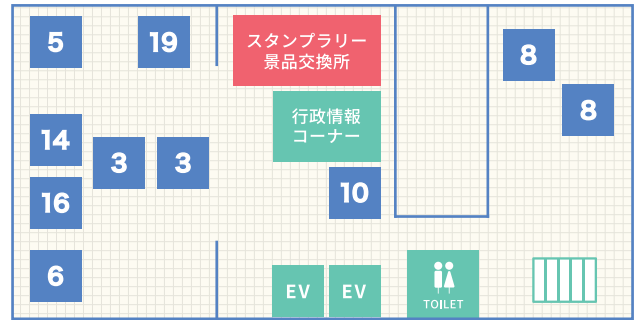

三軒茶屋ふれあい広場

世田谷産業プラザ3階

※出展団体及び出展場所・内容は変更される場合もございます。

出展団体名	出展内容
1 東京商工会議所世田谷支部 青年部	東京商工会議所PR
2 世田谷区商店街連合会 青年部	せたがやPayのPR
3 (公社) 世田谷工業振興協会 青年部会	木材(ヒノキ)の端材を使った箸づくり
4 世田谷区農業青年連絡協議会	区内産農産物「せたがやそだち」を使った加工品(スムージー)販売
5 (公社) 世田谷・北沢・玉川法人会 青年部会	税の啓発活動(イータ君ペーパークラフトづくり、税金クイズ) / 税の絵はがきコンクール作品展示
6 (公社) 東京青年会議所世田谷区委員会	eスポーツ
7 (公財) 世田谷区産業振興公社	「世田谷みやげ」の販売・PR
8 東京都電気工事工業組合世田谷地区本部 青年部会	電気工事士試験のプチ体験(スイッチ配線キットを使った体験)
9 群馬県川場村(世田谷川場ふるさと公社)	川場村産の農産物の販売(リンゴ、飲むヨーグルト、こんにやく製品、味噌、漬物類、秋野菜、はちみつ)
10 世田谷区薬剤師会	①薬の無料相談 ②血圧測定 ③体成分測定
11 東京都社会保険労務士会世田谷支部	年金・労働など社会保険制度全般の相談会
12 (一社) せたがや中小企業経営支援センター	中小企業診断士による経営相談
13 世田谷区保護司会 世田谷分区	社会を明るくする運動啓発活動(犯罪や非行防止の啓発活動)
14 世田谷区建設団体防災協議会 世田谷区住宅相談連絡協議会	耐震住宅模型の作成(子ども向け)
15 フェアトレードタウン世田谷推進委員会	①フェアトレード商品の販売(チョコレート、雑貨、加工食品) ②エシカル消費アクションアンケート
16 (一社) 東京都トラック協会世田谷支部	運転シミュレーターを使用した運転者適性診断のデモ、安全運転への啓蒙活動
17 石川県	石川県の特産品販売
18 東京都整備振興会 世田谷支部	EV点検・整備の紹介
19 Luominen Lab(ルオミネン ラボ)	体験してみよう! 廃プラスチック再利用・再活用
20 L'ARROSOIR(アロソワール)	生花・ドライフラワー・花雑貨販売とワークショップ