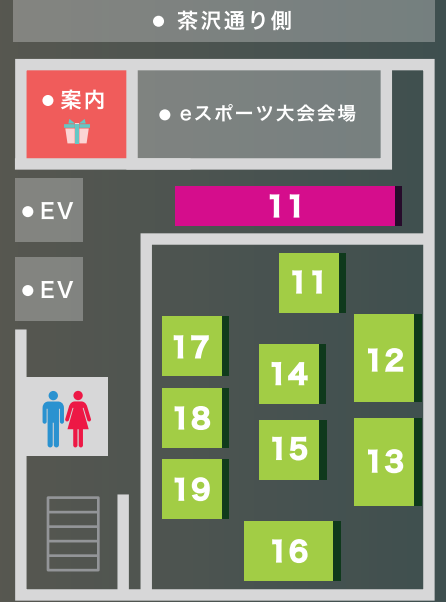

三軒茶屋ふれあい広場

産業プラザ5階

絵ハガキコンクール作品展示 スタンプ景品交換

※出展団体及び、展示内容は変更される場合もございます。

各出展団体・展示出展内容

1	東京商工会議所世田谷支部青年部	東商オリジナル渋沢グッズ（新一万円札の肖像画モデル）の販売。当団体のPR
2	世田谷区商店街連合会 青年部	せたがやPayの周知
3	(公財) 世田谷区産業振興公社 世田谷区商店街連合会 青年部	「世田谷みやげ」の販売・PR
4	群馬県川場村(世田谷川場ふるさと公社)	川場村産の農産物（リンゴ、秋野菜、飲むヨーグルト、こんにやく製品、味噌、漬物類）などを販売 区民健康村及び川場村のパンフレットを配布
5	フェアトレードタウン世田谷推進委員会	フェアトレード商品の販売
6	世田谷区農業青壮年連絡協議会	世田谷区内の畑で育てた、採れたて、新鮮な農産物「せたがやそだち」を販売。地産地消で味わおう！
7	東京都社会保険労務士会世田谷支部	年金・労働相談会の実施、年金や働き方改革など労働法関係情報の展示と提供
8	世田谷区保護司会 世田谷分區	第72回社会を明るくする運動啓発活動(犯罪や非行防止の啓発活動)
9	(一社) せたがや中小企業経営支援センター	中小企業診断士による経営相談コーナー
10	行政情報コーナー	【世田谷区図柄入りナンバープレートのPR】 【食品ロス削減に関するPR】 【世田谷区xWEラプ赤ちゃんプロジェクト、子育て支援事業のPR】 【男女共同参画センターらぶらすの取り組みに関するPR】
11	(公社) 世田谷法人会青年部会 (公社) 北沢法人会青年部会 (公社) 玉川法人会青年部会	【イータ君ペーパークラフトづくり体験！】 【ステージにも登場！国税庁e-Taxキャラクター】 【税に関する絵はがきコンクール受賞作品展示】 【税金のことを分かりやすく伝える活動】
12	東京都トラック協会世田谷支部	運転シュミレーターを使用した運転者適性診断。安全運転への啓発活動
13	東京都電気工事工業組合世田谷地区本部青年部会	電気工事士試験のプチ体験。 小学校の理科の内容（電池・まめ電球、スイッチの組み合わせ）から、実際のスイッチ配線の様なキットを使った体験など
14	世田谷区建設団体防災協議会 世田谷区住宅相談連絡協議会	・耐震住宅模型の作成（子ども向け）・展示物：家具転倒防止金具、火災警報器・感震ブレーカーなど
15	(一社) 東京都建築士事務所協会世田谷支部	建築無料相談（建築に関するあらゆるお悩みにお答えします。） 建築写真、建築模型展示など
16	東京世田谷南ロータリークラブ	①マイクラフトサーバー設定方法とゲーム体験（小中学生対象） ②アバター作成プログラムとビートセイバーVR体験（中高生以上対象） ※事前申込制。せたがや産業フェスタホームページよりお申込みください。
17	世田谷区薬剤師会	体成分測定・お薬無料相談・他
18	(公社) 東京青年会議所世田谷区委員会	幼児（4～12歳）がデジタル技術に触れ、STEAM学習体験が出来るブース（1人あたり1～2分程度）
19	(公社) 世田谷工業振興協会青年部会	ものづくり体験 ～木を削ってマイ箸作り～ 上手に出来るかな？