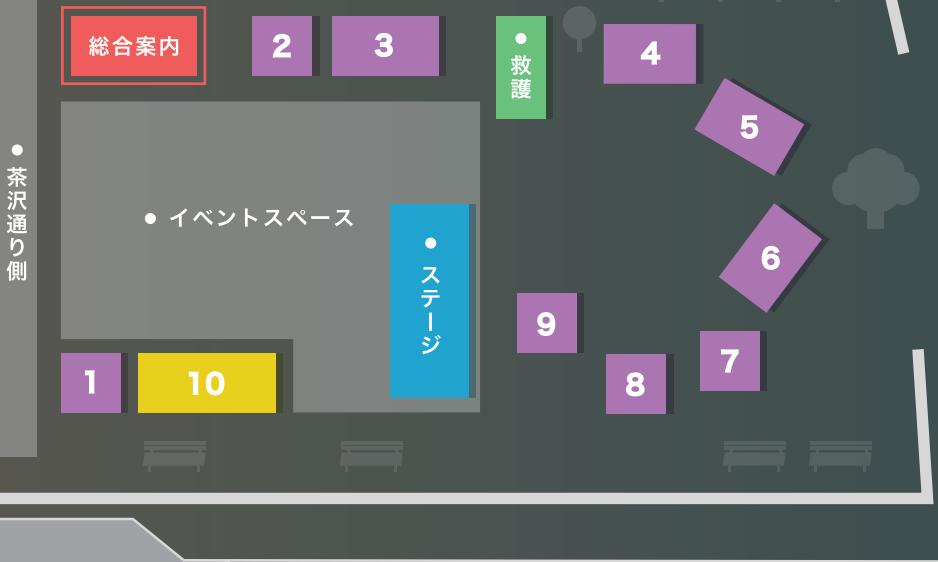

三軒茶屋ふれあい広場

産業プラザ5階

絵ハガキコンクール作品展示 スタンプ景品交換

※出展団体及び、展示内容は変更される場合もございます。

各出展団体・展示出展内容

1	東京商工会議所世田谷支部青年部	東商オリジナル渋沢グッズ（新一万円札の肖像画モデル）の販売。当団体のPR
2	世田谷区商店街連合会 青年部	せたがやPayの周知
3	(公財) 世田谷区産業振興公社 世田谷区商店街連合会 青年部	「世田谷みやげ」の販売・PR
4	群馬県川場村(世田谷川場ふるさと公社)	川場村産の農産物（リンゴ、秋野菜、飲むヨーグルト、こんにやく製品、味噌、漬物類）などを販売 区民健康村及び川場村のパンフレットを配布
5	フェアトレードタウン世田谷推進委員会	フェアトレード商品の販売
6	世田谷区農業青壮年連絡協議会	世田谷区内の畑で育てた、採れたて、新鮮な農産物「せたがやそだち」を販売。地産地消で味わおう！
7	東京都社会保険労務士会世田谷支部	年金・労働相談会の実施、年金や働き方改革など労働法関係情報の展示と提供
8	世田谷区保護司会 世田谷分區	第72回社会を明るくする運動啓発活動(犯罪や非行防止の啓発活動)
9	(一社) せたがや中小企業経営支援センター	中小企業診断士による経営相談コーナー
10	行政情報コーナー	【世田谷区図柄入りナンバープレートのPR】 【食品ロス削減に関するPR】 【世田谷区xWEラプ赤ちゃんプロジェクト、子育て支援事業のPR】 【男女共同参画センターらぶらすの取り組みに関するPR】
11	(公社) 世田谷法人会青年部会 (公社) 北沢法人会青年部会 (公社) 玉川法人会青年部会	【イータ君ペーパークラフトづくり体験！】 【ステージにも登場！国税庁e-Taxキャラクター】 【税に関する絵はがきコンクール受賞作品展示】 【税金のことを分かりやすく伝える活動】
12	東京都トラック協会世田谷支部	運転シュミレーターを使用した運転者適性診断。安全運転への啓発活動
13	東京都電気工事工業組合世田谷地区本部青年部会	電気工事士試験のプチ体験。 小学校の理科の内容（電池・まめ電球、スイッチの組み合わせ）から、実際のスイッチ配線の様なキットを使った体験など
14	世田谷区建設団体防災協議会 世田谷区住宅相談連絡協議会	・耐震住宅模型の作成（子ども向け）・展示物：家具転倒防止金具、火災警報器・感震ブレーカーなど
15	(一社) 東京都建築士事務所協会世田谷支部	建築無料相談（建築に関するあらゆるお悩みにお答えします。） 建築写真、建築模型展示など
16	東京世田谷南ロータリークラブ	①マイクラフトサーバー設定方法とゲーム体験（小中学生対象） ②アバター作成プログラムとビートセイバーVR体験（中高生以上対象） ※事前申込制。せたがや産業フェスタホームページよりお申込みください。
17	世田谷区薬剤師会	体成分測定・お薬無料相談・他
18	(公社) 東京青年会議所世田谷区委員会	幼児（4～12歳）がデジタル技術に触れ、STEAM学習体験が出来るブース（1人あたり1～2分程度）
19	(公社) 世田谷工業振興協会青年部会	ものづくり体験 ～木を削ってマイ箸作り～ 上手に出来るかな？