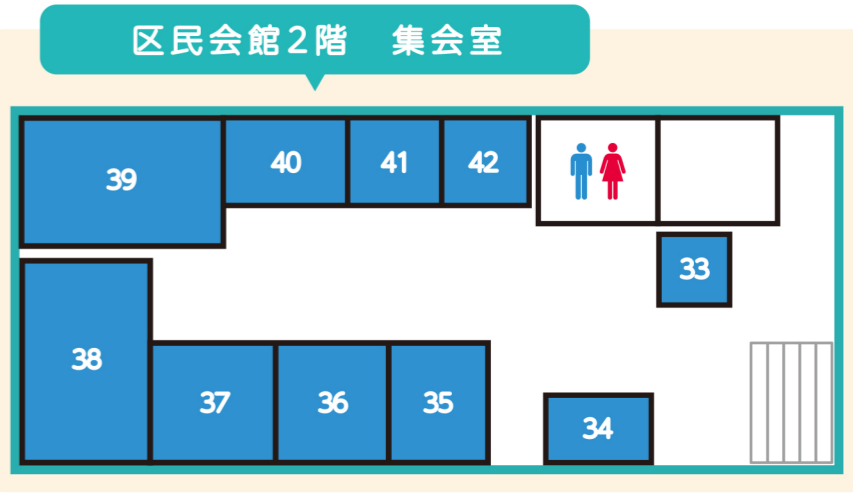

ものづくり・ひとづくり・まちづくり
せたがや産業フェスタ 2018
 SETAGAYA SANGYOU FESTA 2018

会場案内 MAP

*本年度より、喫煙スペースの設置を廃止いたしました。
ご協力よろしくおねがいたします。