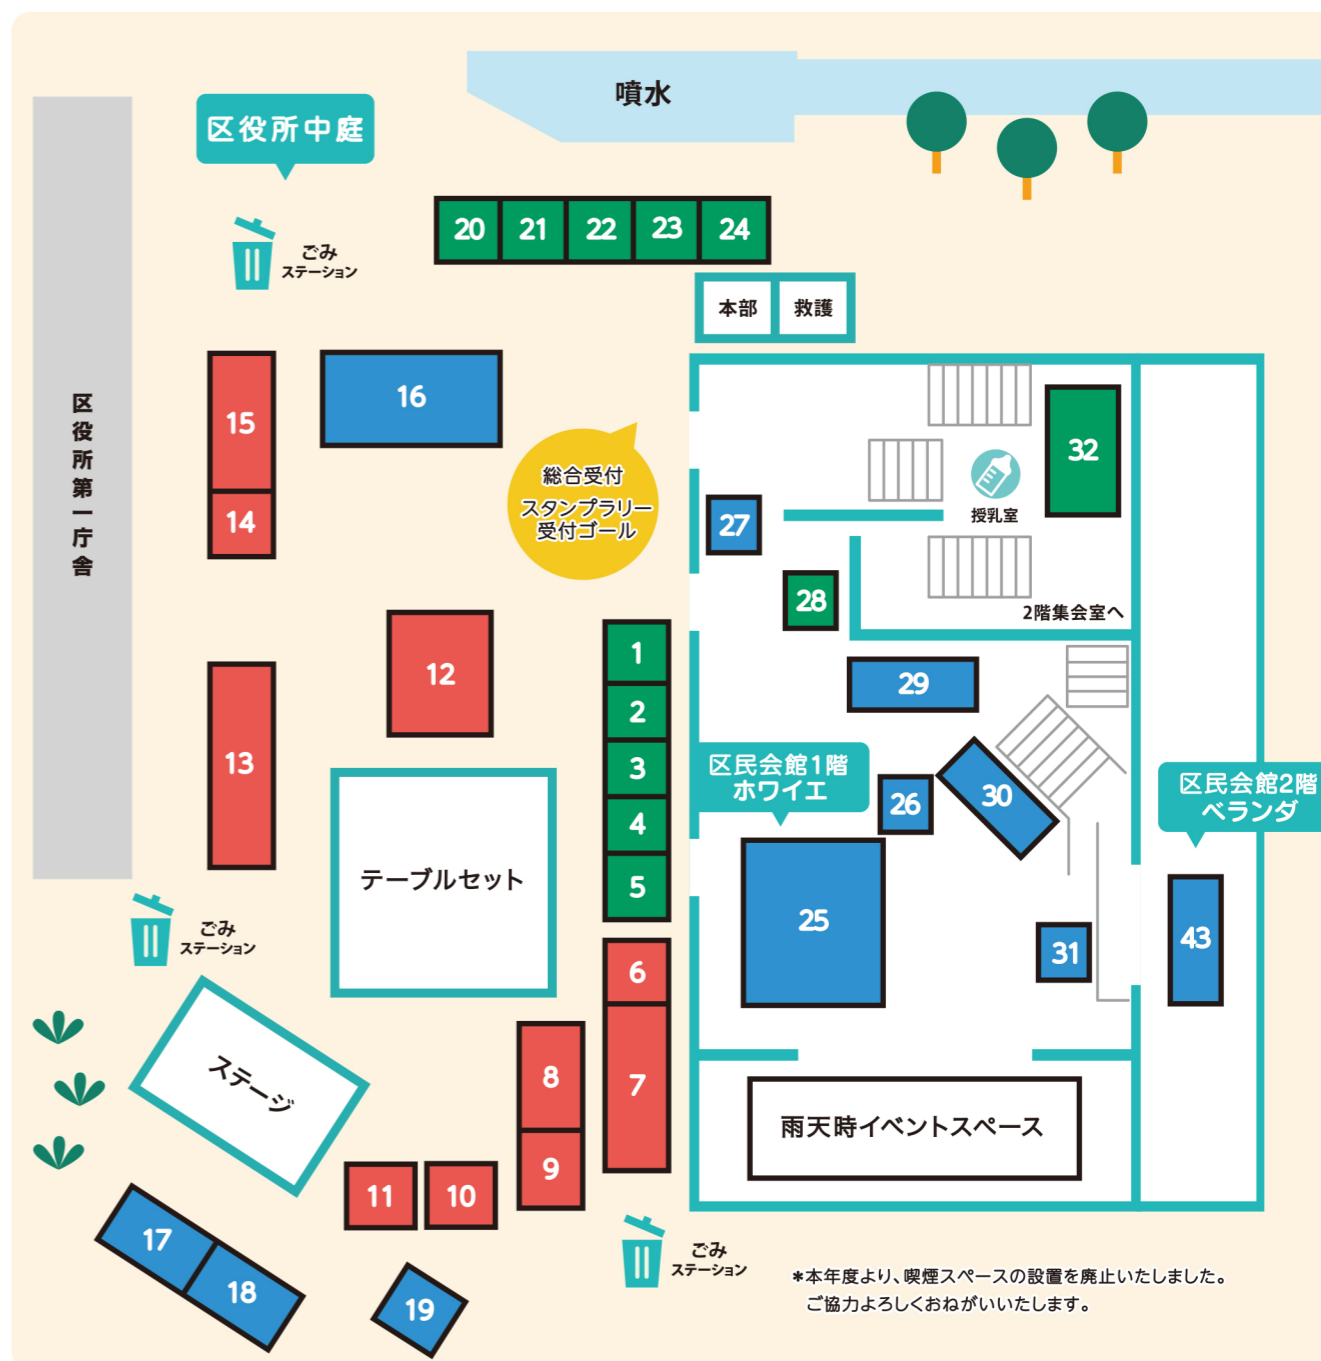

世田谷のイベント盛りだくさん!

区役所中庭ステージイベントスケジュール

※プログラムは、予告なく変更する場合があります。※当日の天候等により一部プログラムを中止する場合があります。

10時	10:00～ 開会セレモニー	★ 開会宣言	10:20～ ゆるキャラ® 全員集合	10:40～ ★ キッズチアリーディング(スポーツテラスガーヤ)
11時	11:05～ 実行委員会各団体PR	★ 復興につなげる地域の輪 (東京青年会議所世田谷区委員会)	★ イータ君ペーパークラフトを作ろう! (世田谷・北沢・玉川法人会青年部会)	★ 商店街のおいしい商品をご紹介! (世田谷区商店街連合会青年部)
12時	12:15～ ★ ダンスパフォーマンス with ゆるキャラ® スポーツテラスガーヤの子どもたちとゆるキャラ® のダンスコラボ!	12:35～ ★ 第13回クリーンウォーク2018 北沢地区7箇所から清掃活動を行いながら 会場へ。環境と美化を考えよう!	★ ものづくり体験教室&バインウッドダービーカー紹介 (世田谷工業振興協会青年部会)	★ セタがやそだち知っていますか? (世田谷区農業青壮年連絡協議会)
13時	13:05～ ★ その他出展者PR 様々な出展団体がその魅力を全力でPRします!	13:35～ ★ アースフレンズ東京Z PR 男子プロバスケットボールチームの 専属チアによるプロモーション	13:45～ ★ キッズダンス 6才~14才までのキッズによる ダンスパフォーマンス!(鳥山スポーツクラブジュニア)	★ 喫茶&ゲームコーナーの紹介 (東京商工会議所世田谷支部青年部)
14時	14:25～ ★ 世田谷ぶらっと ~まちなか情報局~ エフエム世田谷の人気番組が産業フェスタにやってくる!出演者はあなた?!	14:45～ ★ スフィード世田谷FC PR 世田谷の女子サッカークラブによる プロモーション		
15時	15:00～ ★ 和太鼓パフォーマンス 都立深沢高校和太鼓部による演奏	15:25～ ★ ゆるキャラ® 大集合! 参加キャラクターと自由に写真撮影	15:45～ 閉会セレモニー	★ ゆるキャラ® 人気投票の結果発表 ★ 閉会宣言

ものづくり・ひとづくり・まちづくり
せたがや産業フェスタ 2018
 SETAGAYA SANGYOU FESTA 2018

会場案内 MAP

*本年度より、喫煙スペースの設置を廃止いたしました。
ご協力よろしくおねがいたします。