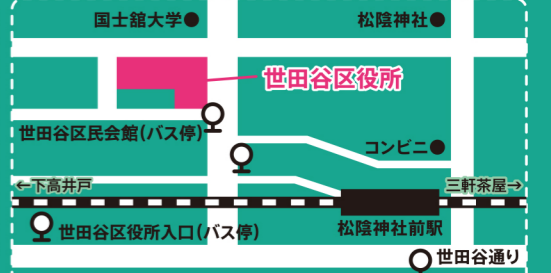

お問い合わせ | 事務局：(公財)世田谷区産業振興公社 TEL.03-3411-6715

※駐車場はありません。お車でのご来場はご遠慮願います。